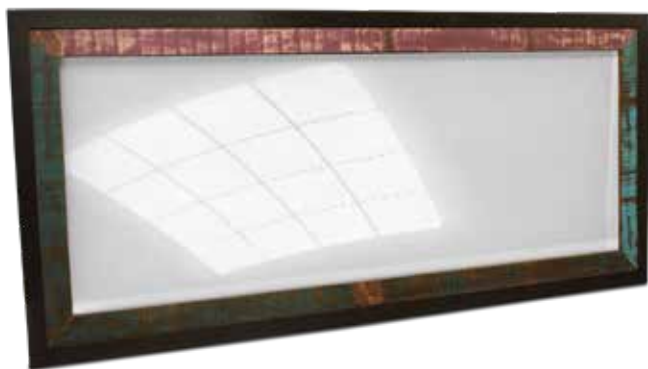

Šifra proizvoda: GN 1500
Dimenzije: 200 x 90 x 3 cm

RAM ZA OGLEDALO

Šifra proizvoda: GN 1510
Dimenzije: 55 x 150 x 3 cm

Ram za ogledalo ili sliku, može biti lep ukras uz artikle Ganeš kolekcije, ali i uz druge stilove nameštaja, posebno uz nameštaj ravnih linija gde će jednostavnost razbiti svojim rustičnim izgledom. Svaki komad je rađen od recikliranog drveta i bojen ručno, što ga svrstava u red jedinstvenih komada. Dostupno je u dve veličine pod šiframa GN 1500 i GN 1510.